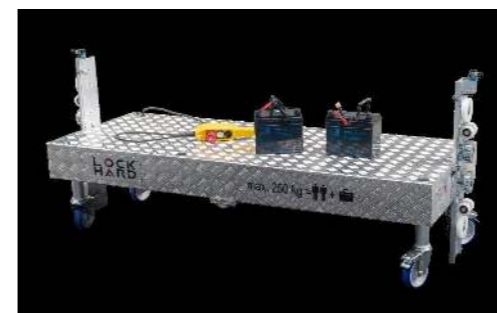

NAME	ARTICLE NO.	DIMENSIONS	WEIGHT	PRICE
	Platform S	PS	66 x 172 cm (66 x 196 cm met een tractie systeem)	49 kg	4750 €
	Platform M	PM	66 x 240 cm (66 x 264 cm met een tractie systeem)	55 kg	5250 €
	Platform XL	PXL	110 x 240 cm (110 x 264 cm met een tractie systeem)	67 kg	5750 €
	Opbouwframe Rood Type S,M	BR95100	109 x 97 x 12 cm	10,60 kg	343,75 €
	Opbouwframe Groen Type S,M	BG95100			
	Opbouwframe Rood Type XL	BR139100	109 x 140 x 12 cm	12,10 kg	443,75 €
	Opbouwframe Groen Type XL	BG139100			
	Leuning frame dichte uitvoering Type S	HE172	174 x 56 x 7 cm	5 kg	310 €
	Leuning frame sichte uitvoering Type M,XL	HE240	241 x 56 x 7 cm	6 kg	370 €